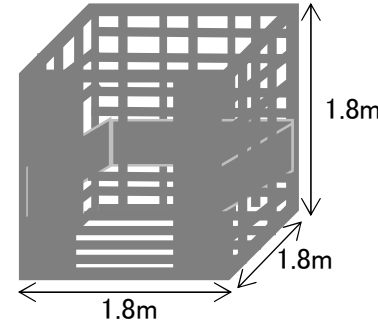

# 引越荷コンテナの種類

10Fコンテナ

口 中	¥110,240
誼 平 悪	¥112,560
小 宝	¥114,890
容 量	14.35m <sup>3</sup>

スカシ(網)コンテナ【C】

口 中	¥55,120
誼 平 悪	¥56,280
小 宝	¥57,445
容 量	5.83m <sup>3</sup>

2名以上の荷物がある場合ご使用されます。

・扉付きの密閉コンテナです。

单身の方、及び積荷が少ない場合ご使用されます。

・側面はベニヤ板を敷きます。  
・ブルーシート等を全体に被せて梱包します。